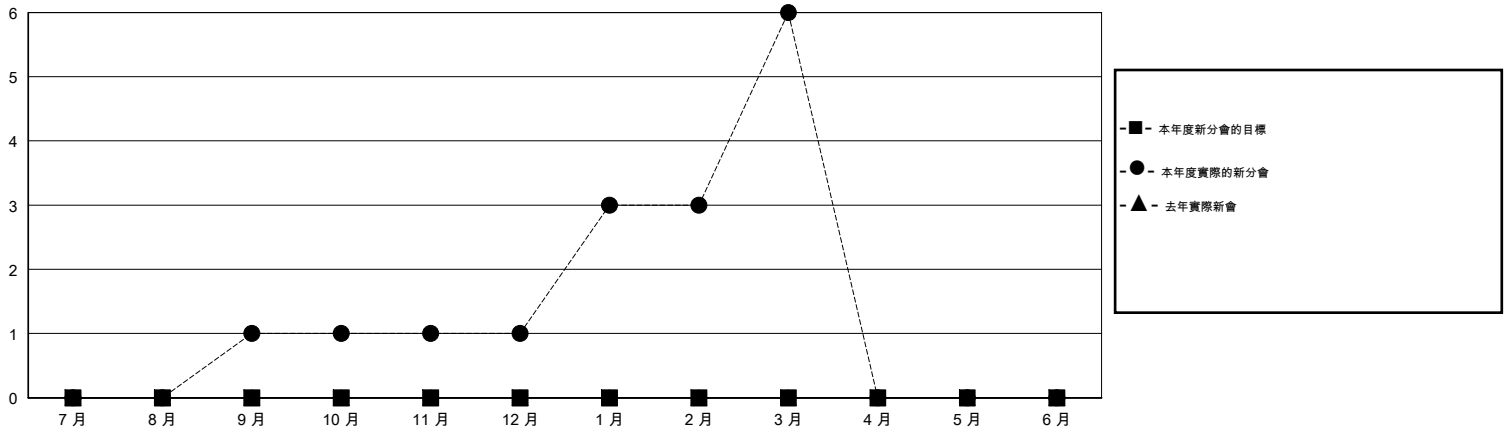

MONTHLY MEMBERSHIP PROGRESS REPORT

District 390

Results as of: 3/31/2015

GMT: OPEN

地點 CHINA

GMT憲章區 5

分會					位會員@每位須繳				
成果 2014-2015					成果 2014-2015				
季	新分會目標	新會	會員流失的分會	淨增/減	季	新會員目標	增加的授証/新會員	退會人數	淨增/減
7月/8月/9月	0	1	0	1	7月/8月/9月	0	69	9	60
10月/11月/12月	0	0	1	-1	10月/11月/12月	0	98	142	-44
1月/2月/3月	0	5	0	5	1月/2月/3月	0	353	65	288
4月/5月/6月	0	0	0	0	4月/5月/6月	0	0	0	0

目標與實際新會累積

目標和實際會員累積

已取消的分會: 1	29 CLUBS OF 30 增添1位或以上的新會員	性別分佈
		男 601 (56.01%)
		女 472 (43.99%)
放棄的會員	點擊這裡取得健康評估資料	家庭單位會員 66
過世 1		戶長 33
分會已取消 66		非戶長 33
其他 149		
總計 216		