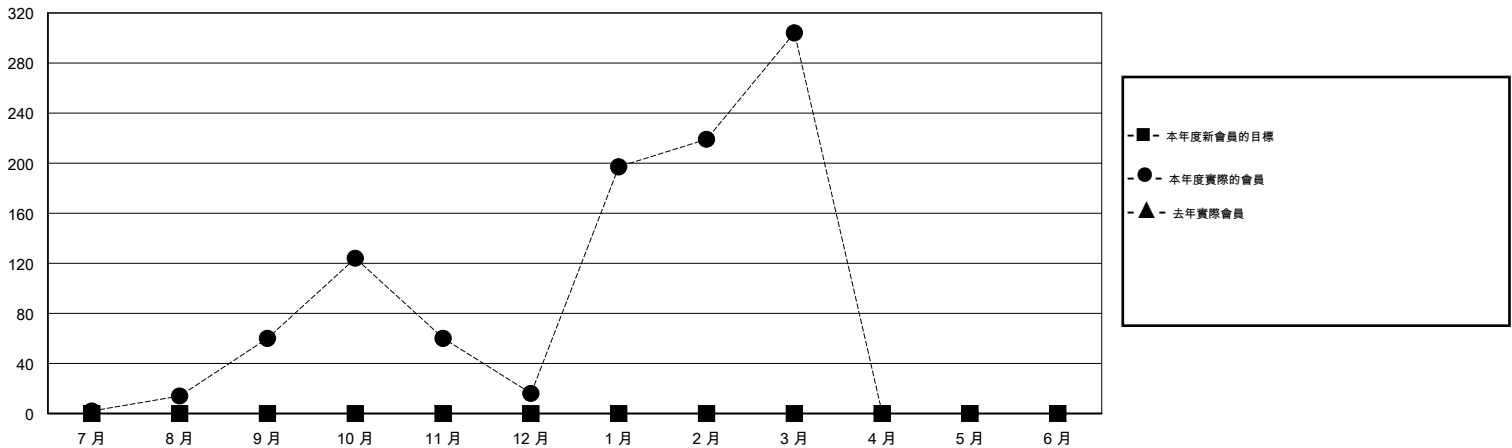

MONTHLY MEMBERSHIP PROGRESS REPORT

District 390

Results as of: 3/31/2015

GMT: OPEN

地點 CHINA

GMT憲章區 5

分會					位會員@每位須繳				
成果 2014-2015					成果 2014-2015				
季	新分會目標	新會	會員流失的分會	淨增/減	季	新會員目標	增加的授証/新會員	退會人數	淨增/減
7月/8月/9月	0	1	0	1	7月/8月/9月	0	69	9	60
10月/11月/12月	0	0	1	-1	10月/11月/12月	0	98	142	-44
1月/2月/3月	0	5	0	5	1月/2月/3月	0	353	65	288
4月/5月/6月	0	0	0	0	4月/5月/6月	0	0	0	0

目標與實際新會累積

目標和實際會員累積

已取消的分會: 1	29 CLUBS OF 30 增添1位或以上的新會員	性別分佈
		男 601 (56.01%)
		女 472 (43.99%)
放棄的會員	點擊這裡取得健康評估資料	家庭單位會員 66
過世 1		戶長 33
分會已取消 66		非戶長 33
其他 149		
總計 216		